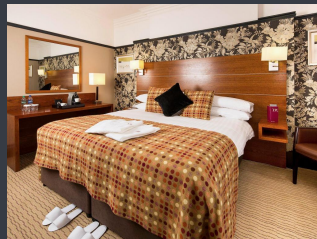

Groen Kent.

Tijdens deze reis ontdekken we de pracht van het graafschap Kent met haar kleurrijke tuinen, historische kastelen en de Engelse gastvrijheid in oerengelse steden.

Sissinghurst tuin, de prachtig aangelegde tuin van Vita Sackville- West en daarbij horend kasteeltje zal ieders hart veroveren. Zij schreef er tevens heel wat van haar boeken terwijl haar man, Diplomaat Harold Nicolson op reis was.

Een andere topper is Leeds Castle waar de beroemdste eigenaar van het kasteel koning Hendrik VIII was, die vanaf 1520 grote sommen geld spendeerde aan renovaties en uitbreidingen van het kasteel ten behoeve van zijn eerste vrouw, Catharina van Aragon.

Een rit met een prachtige oude stoomtrein om het groene landschap rond Royal Tunbridge Wells te bewonderen en een rustgevende rondvaart in Canterbury, waar ooit Vlaamse wevers aan het werk waren maakt van deze reis een onvergetelijke ervaring.

En dit alles begeleid door onze Groot-Brittannië specialist gids.